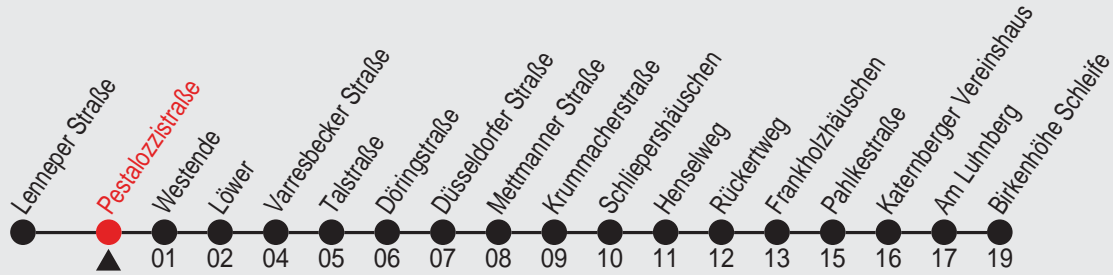

# Fahrplan

Gültig ab 30.03.2008

Alle Angaben ohne Gewähr

11381/ Pestalozzistraße 66611\_ma8 R

## Richtung: Birkenhöhe Schleife

Am 24. und 31.12. Verkehr wie samstags

Haltestellen

Fahrzeit in Min.

Uhr	montags - freitags	Uhr	samstags	Uhr	sonn- und feiertags
5	09 39 59	5	15 45	5	
6	19 39 59	6	15 45	6	
7	19 39 59	7	15 45	7	15 45
8	19 39 59	8	15 45	8	15 45
9	19 39 59	9	15 45	9	15 45
10	19 39 59	10	15 45	10	15 45
11	19 39 59	11	15 45	11	15 45
12	19 39 59	12	15 45	12	15 45
13	19 39 59	13	15 45	13	15 45
14	19 39 59	14	15 45	14	15 45
15	19 39 59	15	15 45	15	15 45
16	19 39 59	16	15 45	16	15 45
17	19 39 59	17	15 45	17	15 45
18	19 39 59	18	15 45	18	15 45
19	19 39 59	19	15 45	19	15 45
20	15 45	20	15 45	20	15 45
21	15 45	21	15 45	21	15 45
22	15 45	22	15 45	22	15 45
23	15 45	23	15 45	23	15 45
0	15	0	15	0	15

Info Telefon (02 02) 5 69-52 00, Internet: [wsw-online.de](http://wsw-online.de)  
 Auf dieser Linie verkehren Fahrzeuge mit Niederflertechnik und Rampe.

## Richtung: Lenneper Straße

Am 24. und 31.12. Verkehr wie samstags

Uhr	montags - freitags
4	41
5	01 21 41
6	01 21 41
7	01 21 41
8	01 21 41
9	01 21 41
10	01 21 41
11	01 21 41
12	01 21 41
13	01 21 41
14	01 21 41
15	01 21 41
16	01 21 41
17	01 21 41
18	01 21 41
19	01 21 41 59
20	29 59
21	29 59
22	29 59
23	29 59