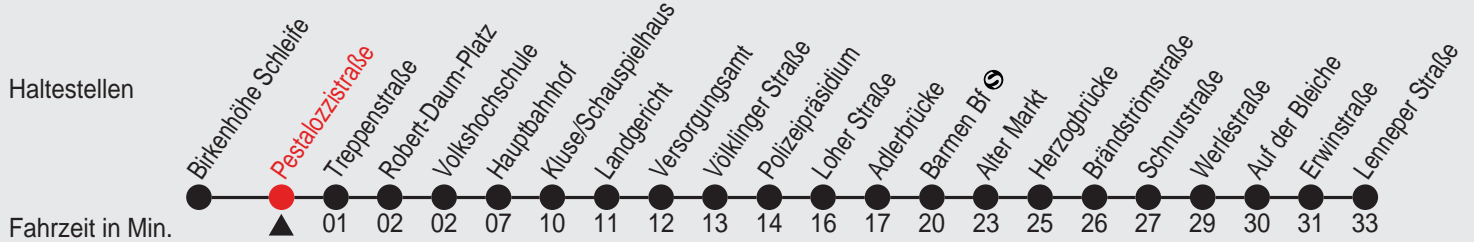

## Richtung: Birkenhöhe Schleife

Am 24. und 31.12. Verkehr wie samstags

Haltestellen

Fahrzeit in Min.

Uhr	montags - freitags	Uhr	samstags	Uhr	sonn- und feiertags
5	09 39 59	5	15 45	5	
6	19 39 59	6	15 45	6	
7	19 39 59	7	15 45	7	15 45
8	19 39 59	8	15 45	8	15 45
9	19 39 59	9	15 45	9	15 45
10	19 39 59	10	15 45	10	15 45
11	19 39 59	11	15 45	11	15 45
12	19 39 59	12	15 45	12	15 45
13	19 39 59	13	15 45	13	15 45
14	19 39 59	14	15 45	14	15 45
15	19 39 59	15	15 45	15	15 45
16	19 39 59	16	15 45	16	15 45
17	19 39 59	17	15 45	17	15 45
18	19 39 59	18	15 45	18	15 45
19	19 39 59	19	15 45	19	15 45
20	15 45	20	15 45	20	15 45
21	15 45	21	15 45	21	15 45
22	15 45	22	15 45	22	15 45
23	15 45	23	15 45	23	15 45
0	15	0	15	0	15

Info Telefon (02 02) 5 69-52 00, Internet: [wsw-online.de](http://wsw-online.de)  
 Auf dieser Linie verkehren Fahrzeuge mit Niederflertechnik und Rampe.

# Fahrplan

Gültig ab 30.03.2008

Alle Angaben ohne Gewähr

11381/ Pestalozzistraße 66611\_ma8 H

## Richtung: Lenneper Straße

Am 24. und 31.12. Verkehr wie samstags

Uhr	montags - freitags
4	41
5	01 21 41
6	01 21 41
7	01 21 41
8	01 21 41
9	01 21 41
10	01 21 41
11	01 21 41
12	01 21 41
13	01 21 41
14	01 21 41
15	01 21 41
16	01 21 41
17	01 21 41
18	01 21 41
19	01 21 41 59
20	29 59
21	29 59
22	29 59
23	29 59